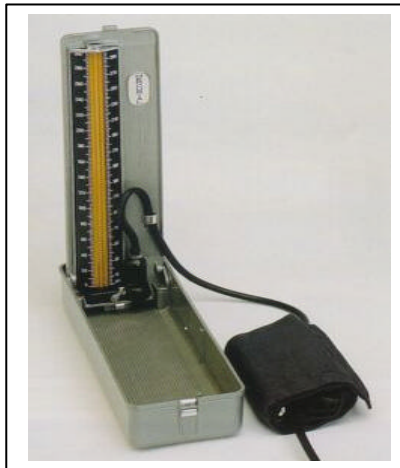

## TENSIOMETRE MERCURE

### Tensiomètre de table :

Graduation de 0 à 300 mm/Hg. Appareil particulièrement adapté pour le cabinet de consultation et d'examen.

### Tensiomètre sur pieds :

Graduation de 0 à 300 mm/Hg. Appareil particulièrement adapté pour la salle d'opération, cabinet de consultation et d'examen. Hauteur totale réglable 1 mètre, panier métallique porte-brassard. Cordon extensible à spirales jusqu'à 2 m. Piètement à 5 branches sur roulettes avec freins.