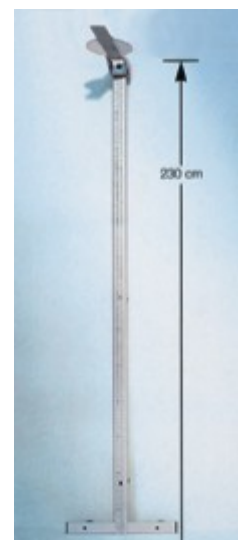

### Toise adulte / enfant murale S208F

Pratique et peu encombrant.

Un mètre déroulant métallique automatique pour montage mural.  
Ce ruban de mesure dispose d'une butée murale et d'une loupe pour une lecture précise.

Plage de mesure : 0 - 200 cm. Graduations : 1 mm.

---

### Toise adulte / enfant murale S222

Plage de mesure cm. 60 – 230 cm. Graduation 1 mm.

---